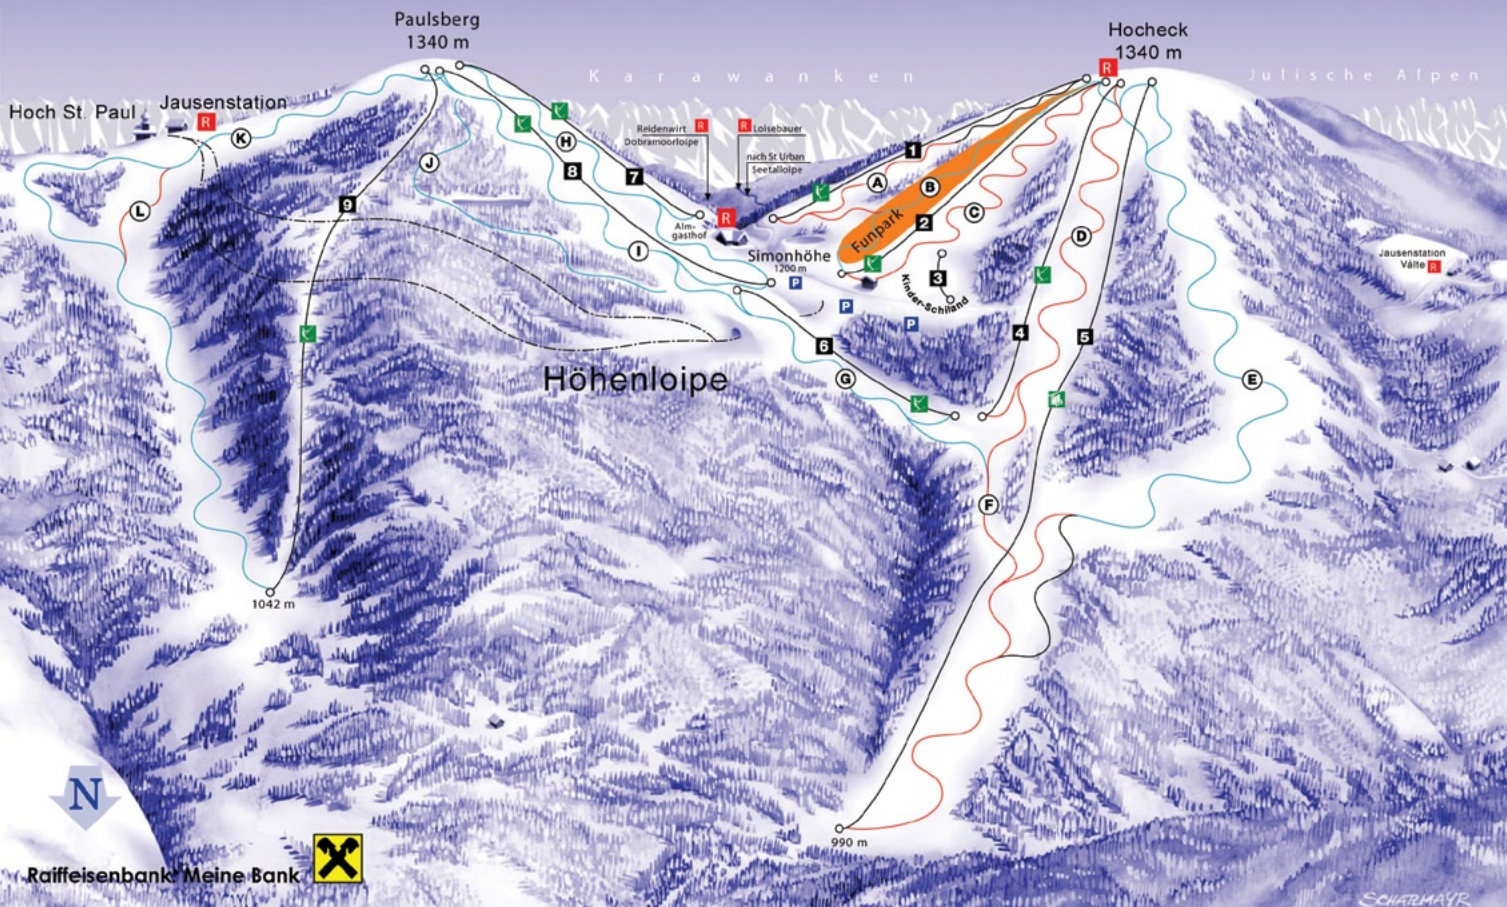

# Familienschneeland SIMONHÖHE

## Lifтанlagen

Simonlift  
Hochecklift  
Babylift  
Bärentallift  
4erS. Hirschkogelbahn  
Muldenlift  
Sonnenslift  
Paulsberglift  
Nordlift

**R** Restaurants

**P** Parkplätze

## Abfahrten

- |                             |                            |
|-----------------------------|----------------------------|
| <b>A</b> Steilhangpiste     | <b>G</b> Muldenpiste       |
| <b>B</b> Funpark            | <b>H</b> Sonnenpiste       |
| <b>C</b> Slalompiste        | <b>I</b> Paulsbergabfahrt  |
| <b>D</b> Bärentalpiste      | <b>J</b> Märchenwald       |
| <b>E</b> Hirschkogelabfahrt | <b>K</b> Silberkrugabfahrt |
| <b>F</b> Fuchsloch          | <b>L</b> Winterleitn       |

... für jeden etwas dabei!!